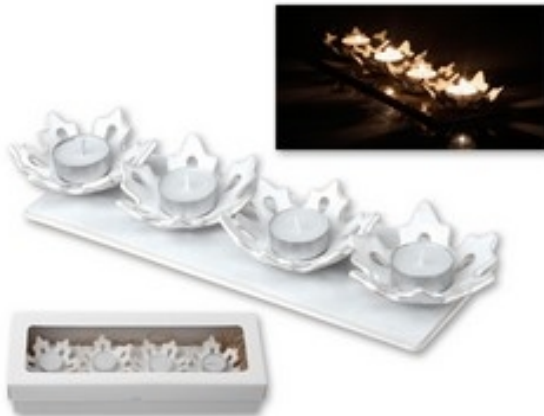

Katalogové zboží

Katalogové číslo: **99549-90**Popis: **ADVENT SHINE keramický adventní svícen v dárkové krabičce, motiv vloček, bílá**

CHARAKTERISTIKA PŘEDMĚTU:

Materiál: Keramika
 Barva: bílá
 Standardní barvy: bílá

Druh obalu předmětu:

Skupina: VÁNOCE
 Kategorie: VÁNOCE
 Podkategorie: VÁNOCE
 Účel použití: Sezónní
 Cílová skupina: Neutrální
 Značka:
 Položka celního sazebníku: ZS

novinka ()
 keramika ()
 dárkové balení ()